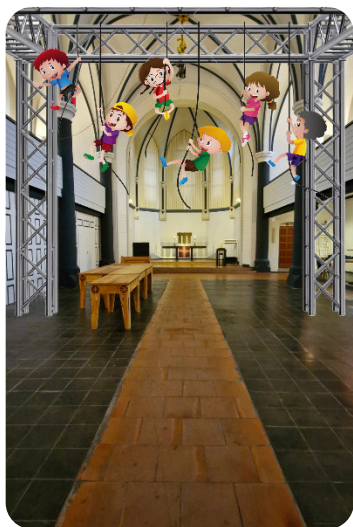

Kletterkirche

Winterspielplatz

## Kirche neu erleben!

### Ein Angebot für:

- Schulen
- Kitas
- Vereine
- Familien u.v.m.

Hochseilgarten im  
Klettercubus &  
Boulderwand

Elterncafé & Austausch

Winterkinderspielplatz &  
Chill-Ecke für  
Jugendliche

Ein erlebnispädagogisches  
Gemeinschaftsprojekt der  
ev. Gemeinde Langendreer  
und dem ev. Kirchenkreis  
Bochum